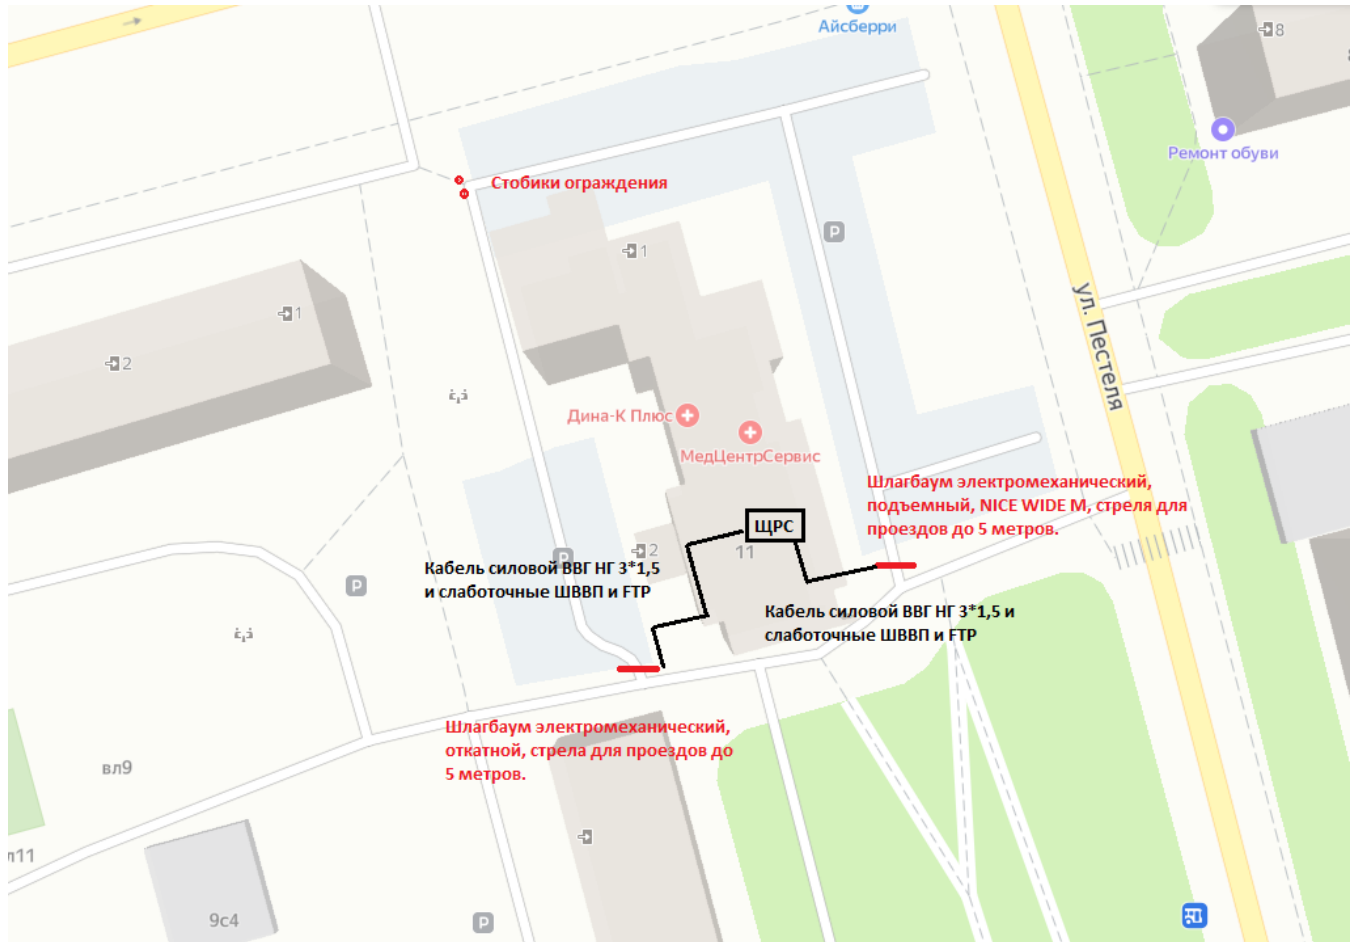

**Проект размещения ограждающих устройств (шлагбаумов)
на придомовой территории многоквартирного дома**

по адресу: город Москва, улица Пестеля, дом 11

Количество ограждающих устройств - 2 единицы.

Модели ограждающих устройств:

- Подъемный шлагбаум NICE WIDE M
- Откатный антивандальный шлагбаум с автоматикой NICE RB 400

Длина стрелы до 5 метров.